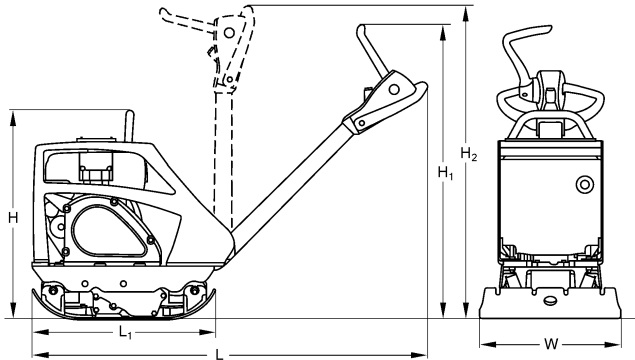

Antriebssystem

| | |
|----------------|------------|
| Antriebssystem | Mechanisch |
|----------------|------------|

Finden Sie den Händler in Ihrer Nähe unter www.dynapac.de

Wir behalten uns das Recht vor, Daten, Maße und andere Informationen ohne vorhergehende Mitteilung zu ändern. Fotos und Illustrationen zeigen nicht in jedem Falle die Standardversion der Maschinen. Die Informationen dieser Publikation sind allgemeiner Natur und nicht verbindlich.

dynapac_drp15x_de-20190206.155736.pdf 2019-02-06 15:57

Dynapac DRP15X

Vibrationsplatten

Technische Daten

Abmessungen

| | |
|----------------|---------|
| H. Höhe | 660 mm |
| H1. Höhe | 870 mm |
| H2. Höhe | 1220 mm |
| L. Länge | 1460 mm |
| L1. Länge | 650 mm |
| W. Grundbreite | 500 mm |